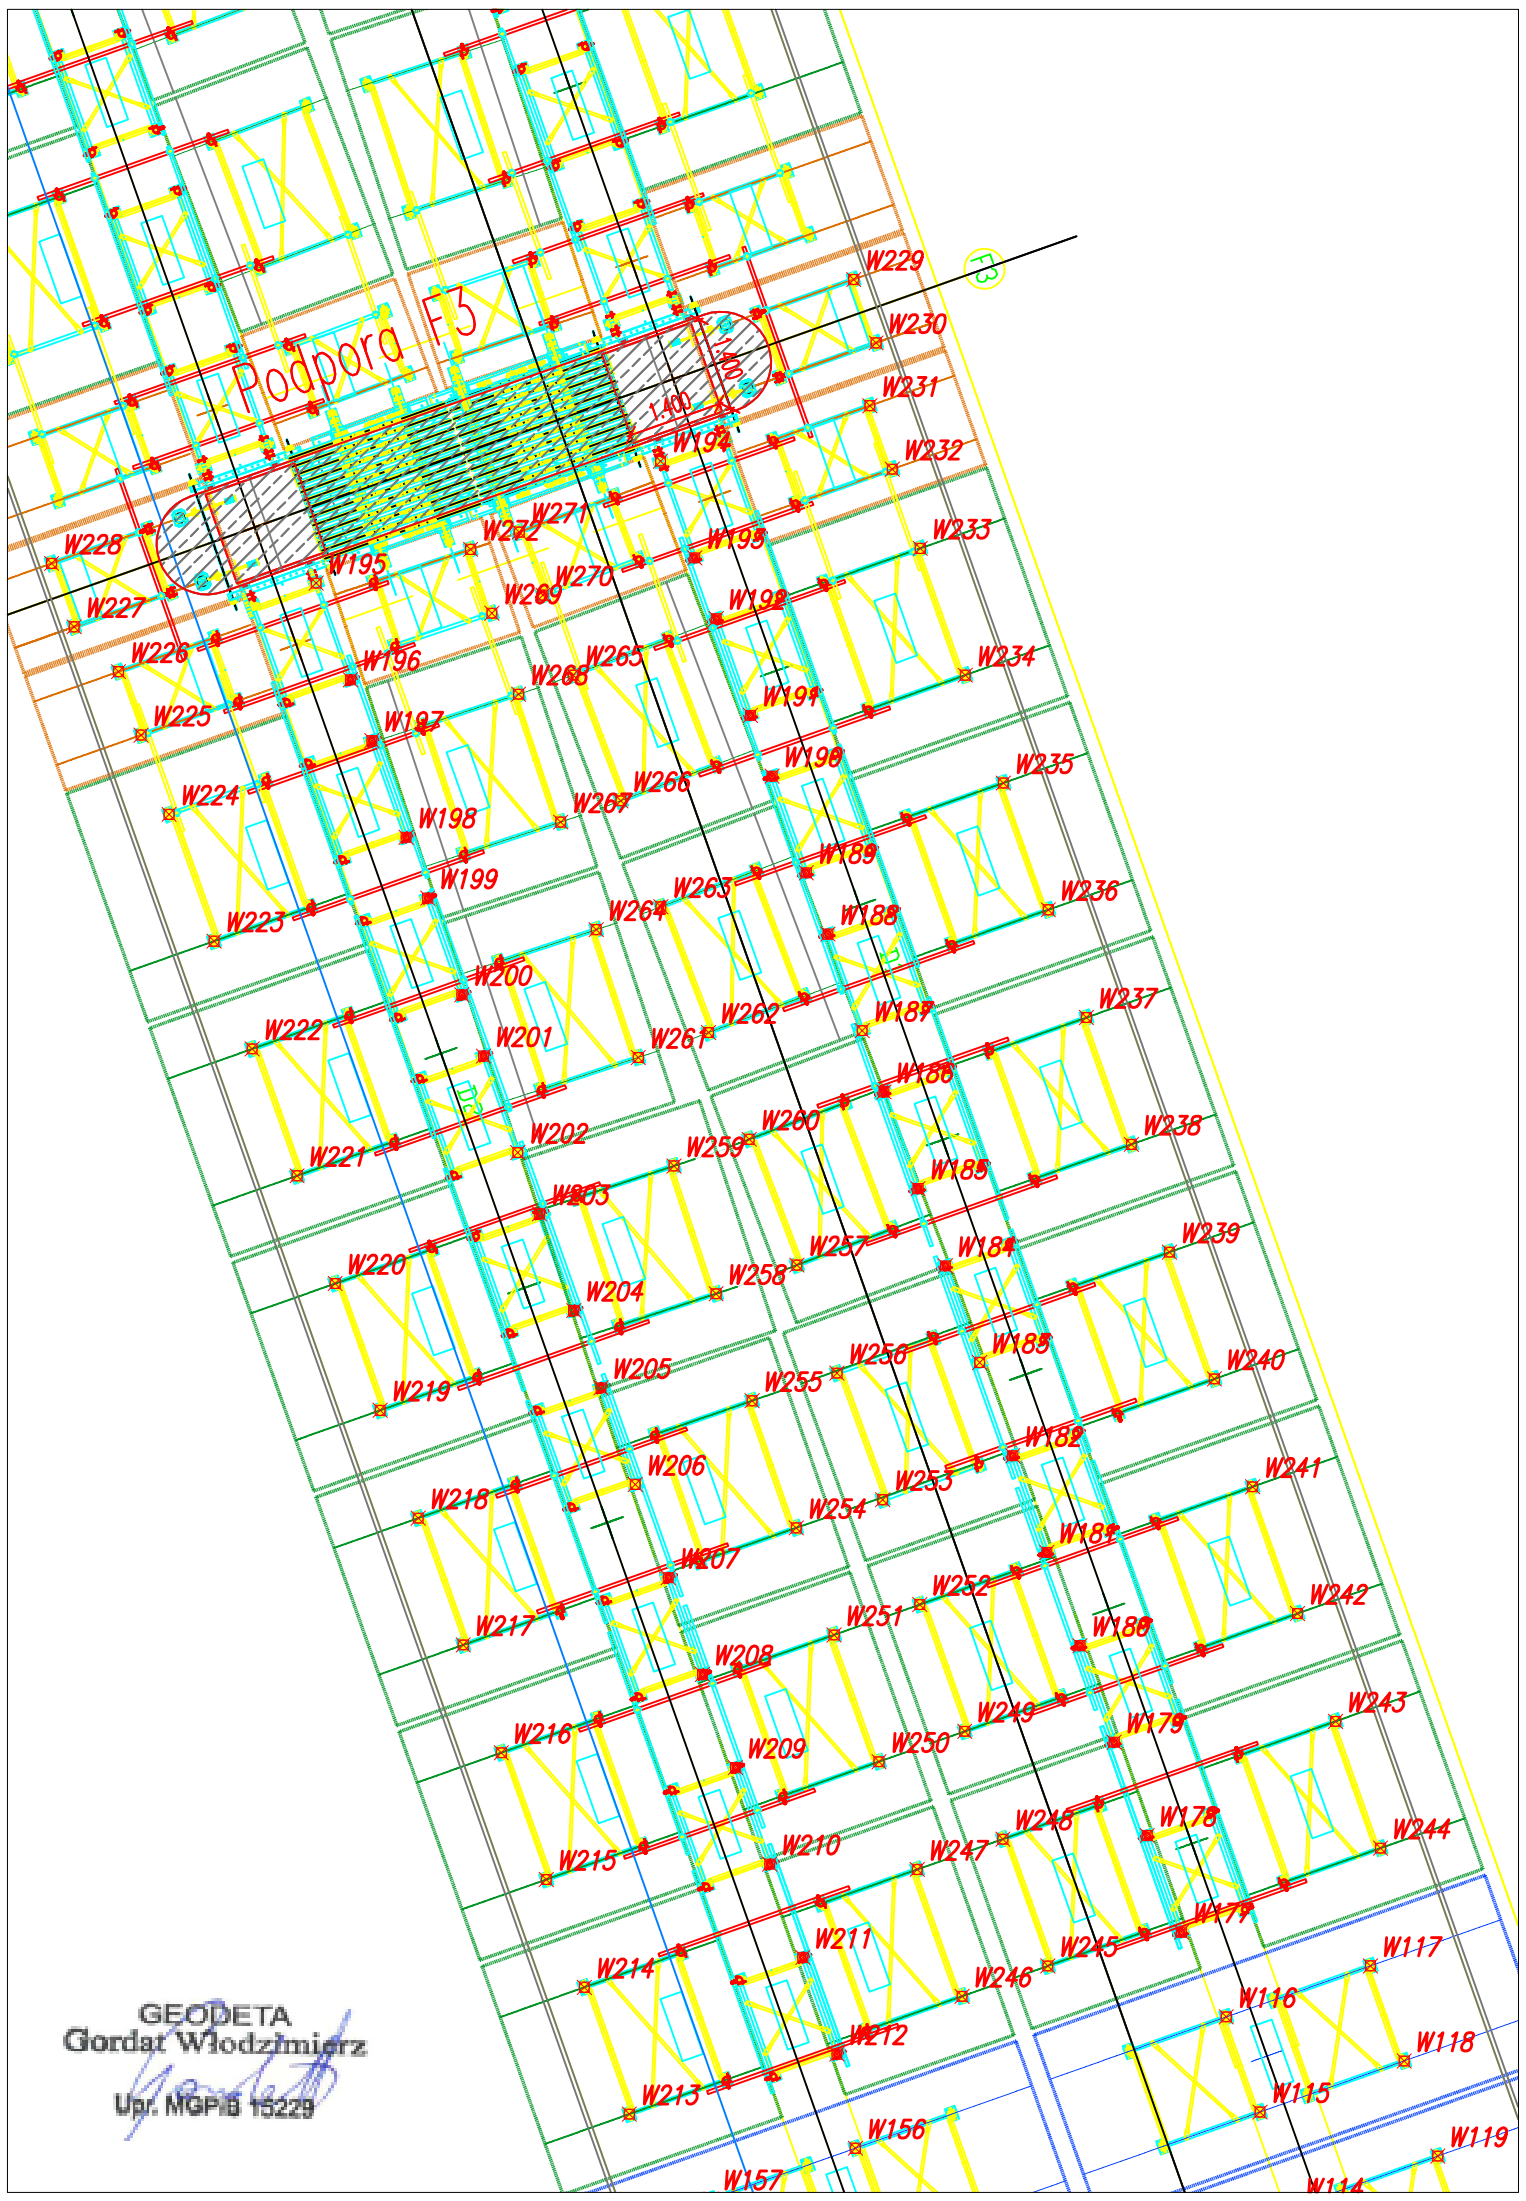

Podpora F5

1:400

13

GEODETA
Gordat Włodzimierz
Upr. MGPIB 15229

GEODETA
Gordat Włodzimierz
Upr. MGPiB 15229