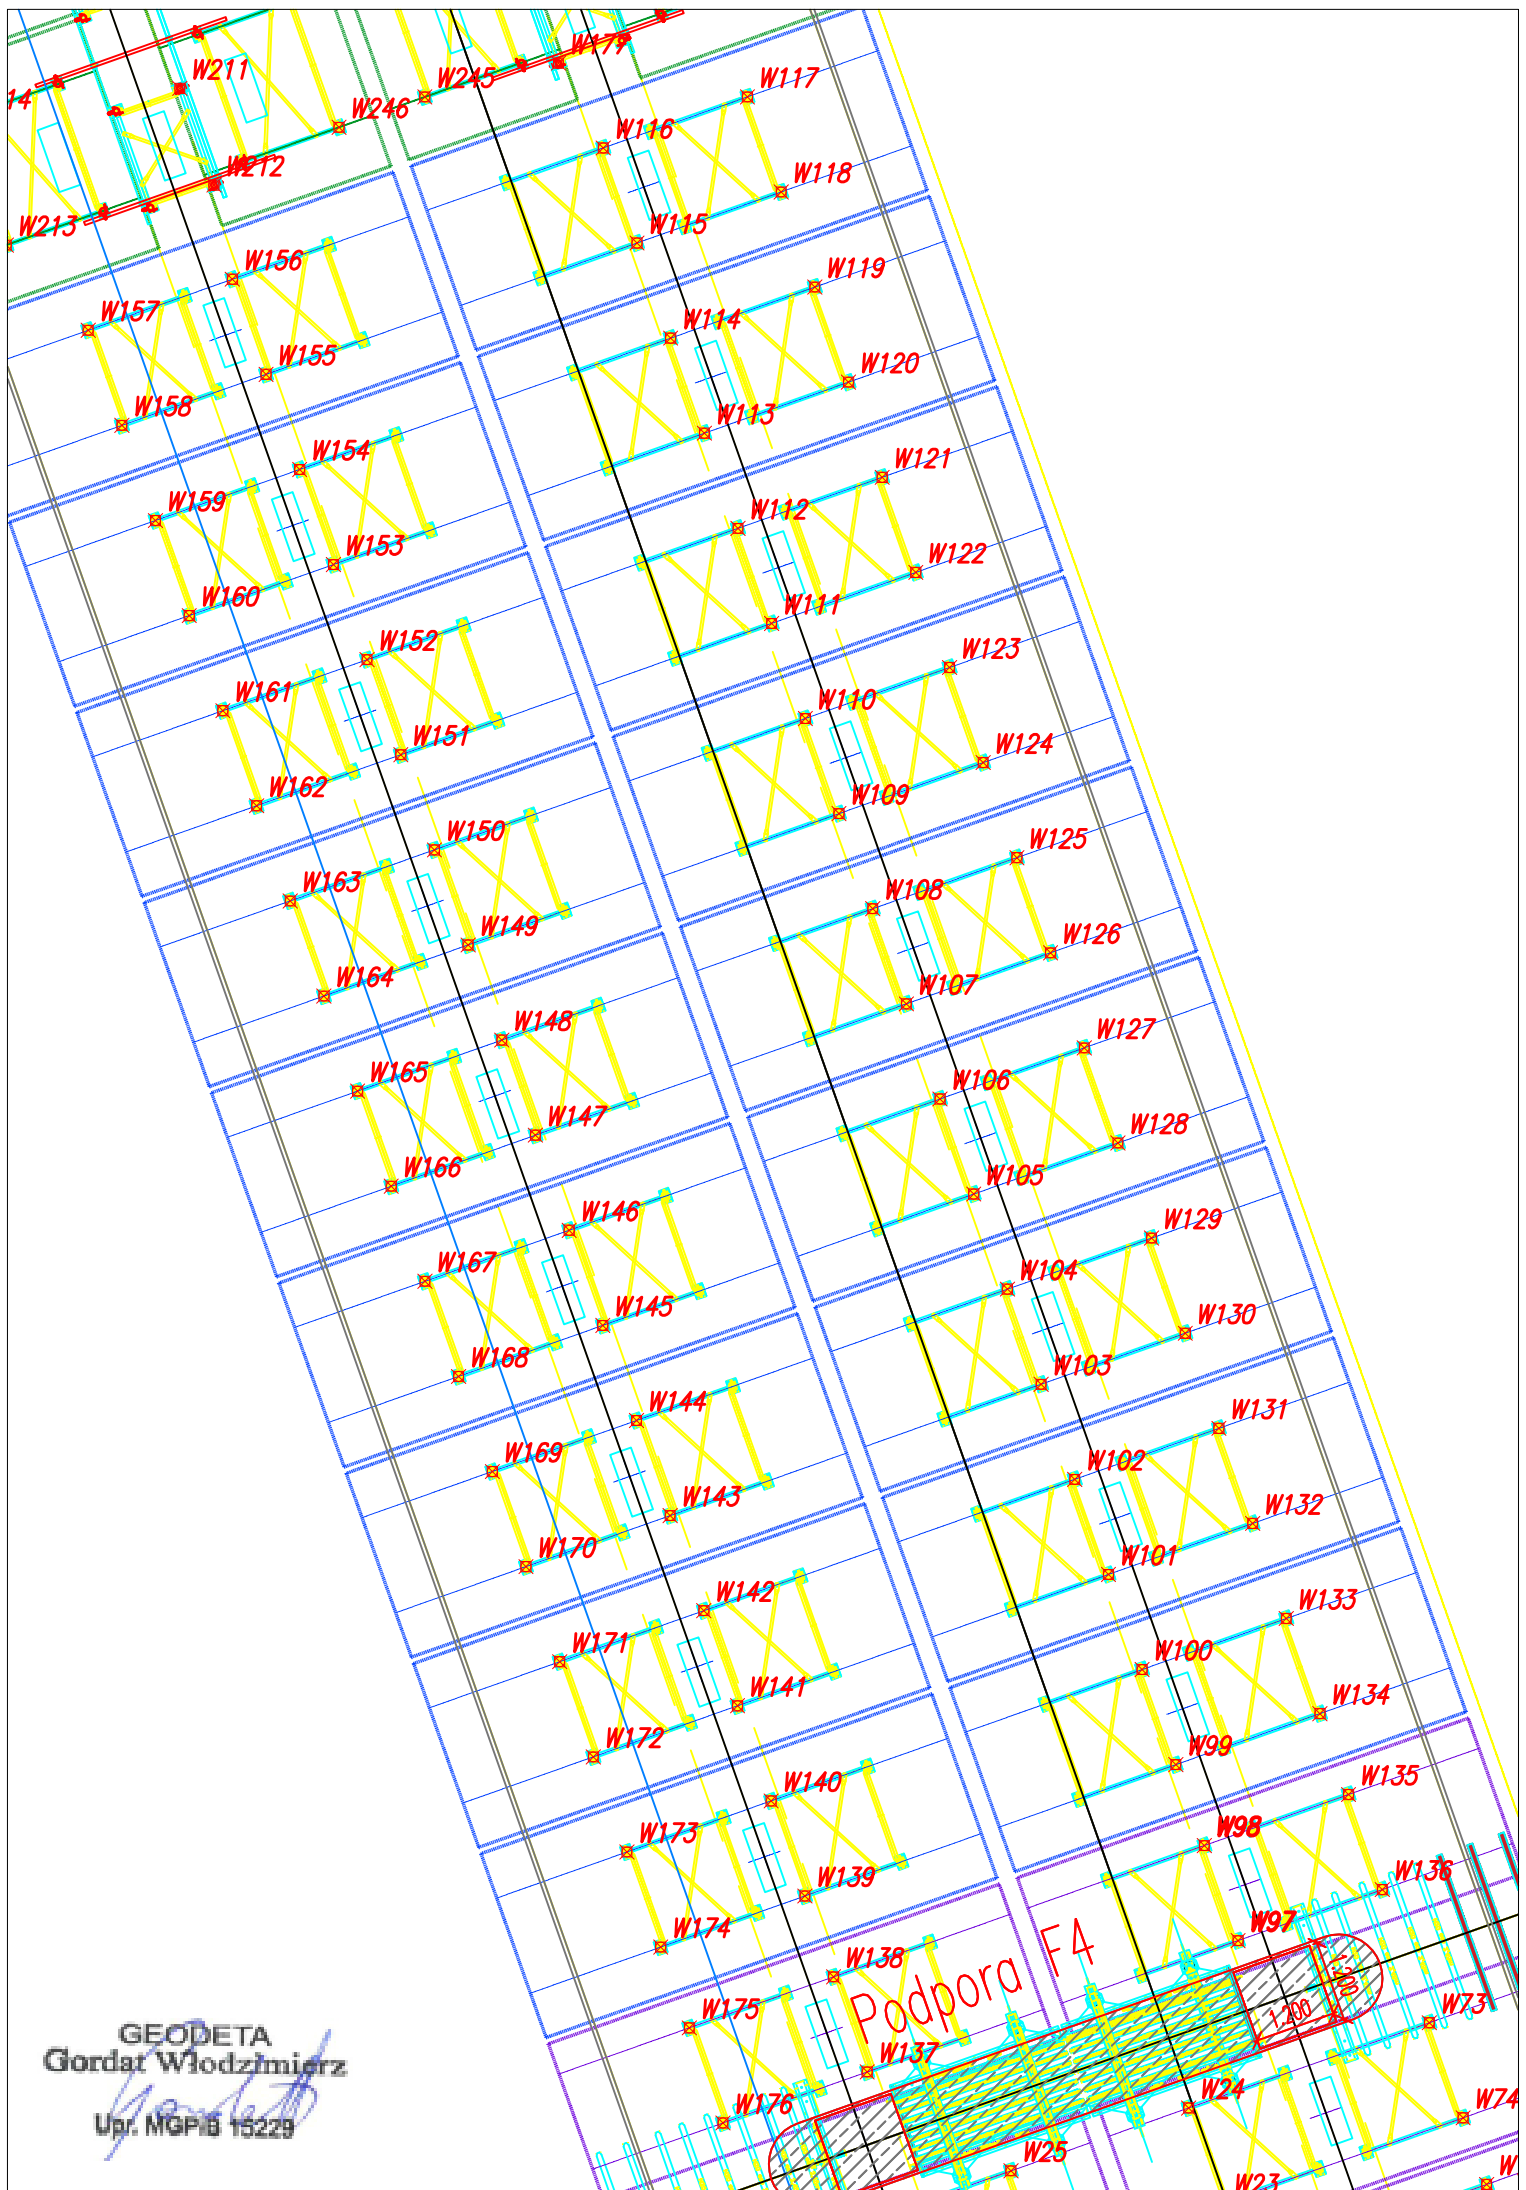

Podpora F5

1:400

13

GEODETA
Gordat Włodzimierz
Upr. MGPIB 15229

GEODETA
Gordat Włodzimierz
Upr. MGPiB 15229